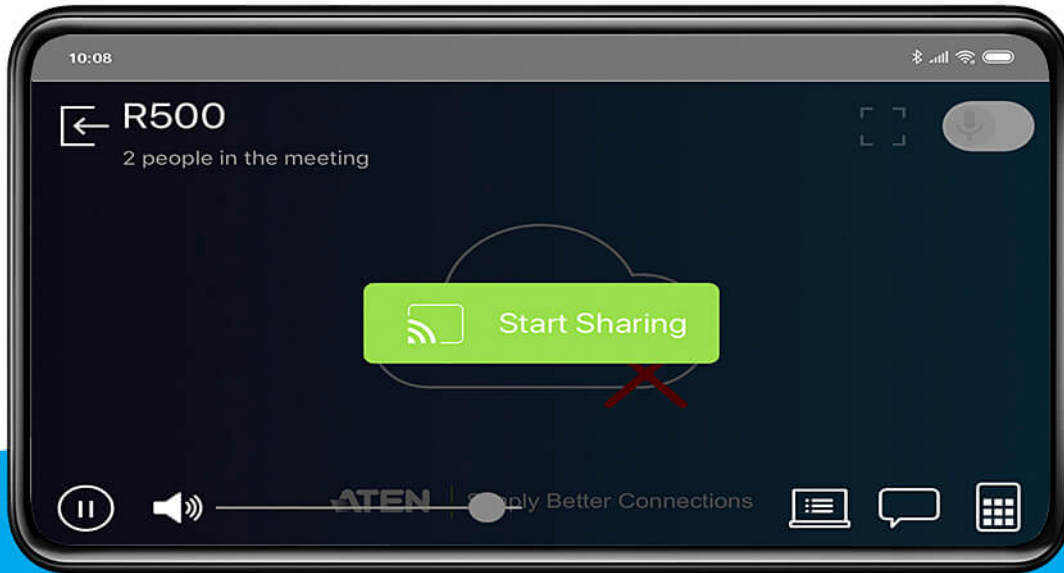

ATEN Video Presentation Control App

App para control y presentación desde dispositivo móvil

Únase a las reuniones a través de la ATEN Video Presentation Control App, que le permite colaborar y controlar presentaciones de reuniones directamente desde su smartphone. Esta aplicación gratuita incluye capacidades colaboración y control para ayudarle a ofrecer reuniones fluidas, interesantes y productivas.

* iOS: 12.0 o posterior

* Android: 8.0 o posterior

Múltiples opciones de inicio de sesión

Busque automáticamente en la red y haga clic en cualquier dispositivo para iniciar sesión. Conéctese manualmente introduciendo la dirección IP y el código de sala, o bien simplemente escanee o cargue el código QR del dispositivo para un acceso instantáneo.

Presentación inalámbrica

Simplemente inicie sesión en la reunión y haga clic en "Iniciar intercambio" para transmitir el contenido de la presentación directamente desde su smartphone.

Ver presentaciones en directo

Control intuitivo

Establezca diseños, cambie de fuente, controle el audio y mucho más.

Características

La ATEN Video Presentation Control App es una aplicación gratuita que admite los sistemas operativos iOS y Android.