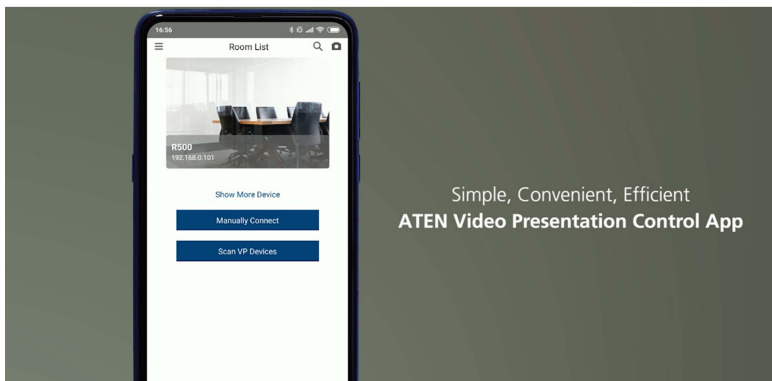

ATEN Video Presentation Control App

App para control y presentación desde dispositivo móvil

Únase a las reuniones a través de la ATEN Video Presentation Control App, que le permite colaborar y controlar presentaciones de reuniones directamente desde su smartphone. Esta aplicación gratuita incluye capacidades colaboración y control para ayudarle a ofrecer reuniones fluidas, interesantes y productivas.

* iOS: 12.0 o posterior

* Android: 8.0 o posterior

Múltiples opciones de inicio de sesión

Busque automáticamente en la red y haga clic en cualquier dispositivo para iniciar sesión. Conéctese manualmente introduciendo la dirección IP y el código de sala, o bien simplemente escanee o cargue el código QR del dispositivo para un acceso instantáneo.

Control intuitivo

Establezca diseños, cambie de fuente, controle el audio y mucho más.

Características

La ATEN Video Presentation Control App es una aplicación gratuita que admite los sistemas operativos iOS y Android.

- **Cuatro vistas con diseño automático**

- Muestra hasta 4 fuentes transmitidas y ajusta automáticamente el diseño de la pantalla según el número de fuentes.

- **Funciones de colaboración avanzadas**

- Pizarra: tome notas o realice anotaciones en cualquier archivo en tiempo real.
- Sala de chat: la sala de chat permite a los participantes chatear entre ellos o enviarse archivos de forma instantánea.
- Emisión en grupo: pulse y hable con participantes remotos utilizando su propio dispositivo.
- Control intuitivo: establezca diseños, cambie de fuente, controle el audio y mucho más con tan solo unas cuantas pulsaciones.